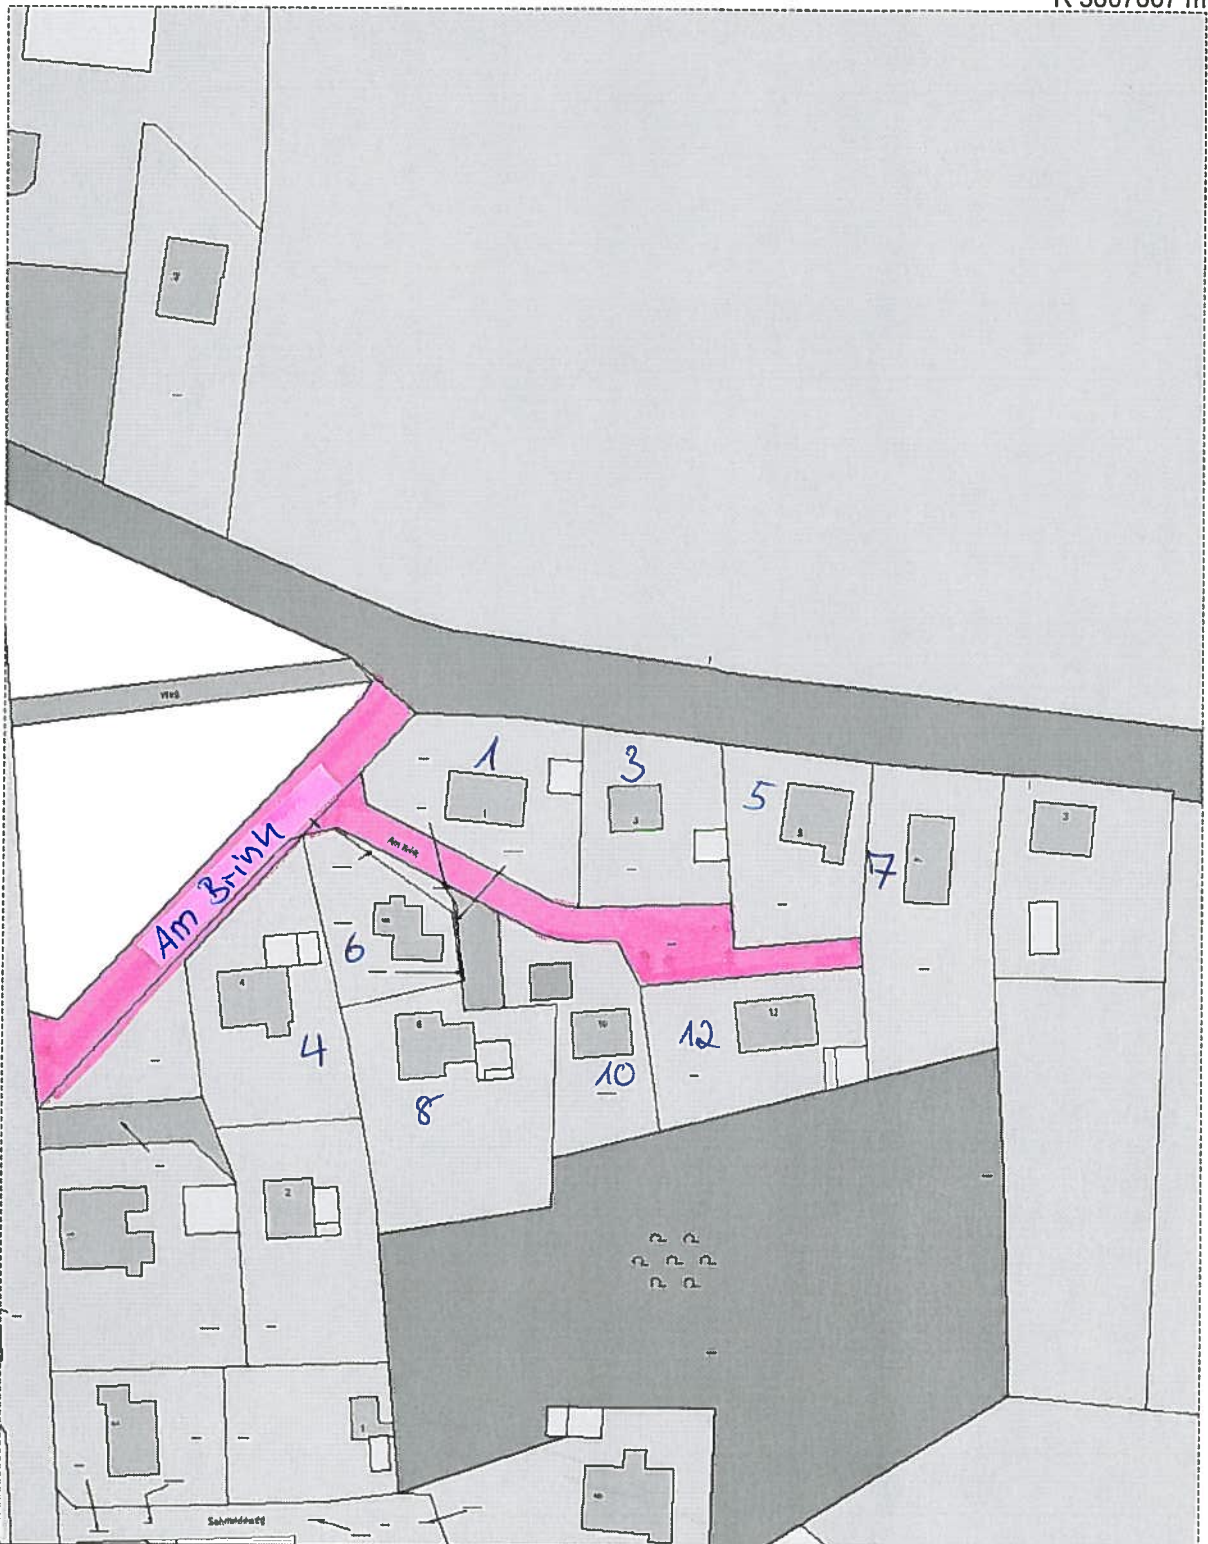

R 3607607 m

H 5944319 m

Titel		Stadt Mölln			
Inhalt		Am Brink			
Institution					
Bearbeiter	Johann	Datum	24.01.2012	Maßstab	1 : 1384

H 5943959 m

R 3607381 m